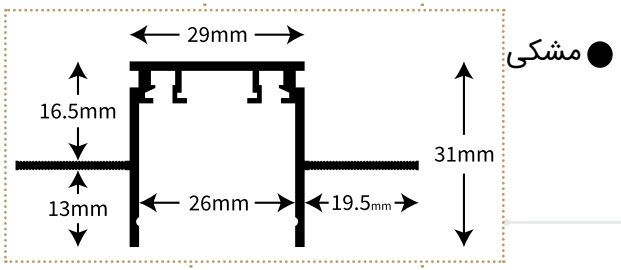

ریل مگنت توکار بدون لبه (تریم لس) | نوع اتصال چراغ ها روی ریل بر اساس نیروی مغناطیسی و قفل امنیتی است.

ردیف	محصول	شرح کالا	رنگ بدنه	کد کالا	قیمت (ریال)
۱		شاخه : ۲متری و ۳متری جنس بدنه: آلومینیوم سایز : ۳۱ × ۲۶ × ۰۰ عرض برش: ۳۲ میلیمتر اتصالات : مستقیم و زاویه ها	مشکی ●	MBST042 MBST043	۱۷,۳۸۰,۰۰۰
۲		رابط ریل مگنت توکار زاویه ۹۰ درجه دیوار به سقف	مشکی ●	MBST04-1	۸,۵۰۰,۰۰۰
۳		رابط ریل مگنت توکار زانو ۹۰ درجه (ال)	مشکی ●	MBST04-2	۸,۹۸۰,۰۰۰
۴		رابط ریل مگنت توکار سه طرفه	مشکی ●	MBST04-3	۱۹,۴۸۰,۰۰۰
۵		رابط ریل مگنت توکار چهار طرفه	مشکی ●	MBST04-4	۲۳,۳۸۰,۰۰۰