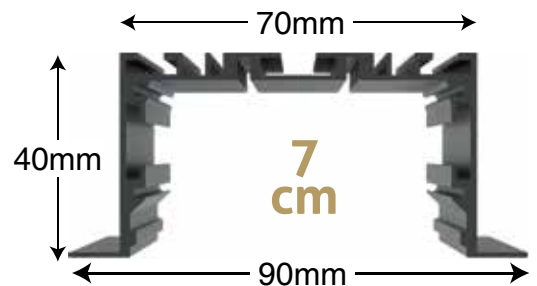

پنل های توکار خطی SMD | بدنه آلومینیوم (LINEAR)

ردیف	محمول	شرح کالا	رنگ بدنه	کد کالا	رنگ نور	قیمت (ریال)
دانوب DANUB ۱ متر ۴		بدنه ۷ سانتیمتر | ۲۴ وات روشنایی: ۸۵ لومن بر وات زاویه تابش: ۱۲۰ درجه سایز: ۵۵ × ۹۰ × ∞ عرض برش: ۷۵ میلیمتر	سفید ○ مشکی ● سفارشی ⊘	MBELE	آفتابی ●	۵۱,۱۸۰,۰۰۰
				100024	استاندارد ●	۵۶,۲۳۰,۰۰۰
					مهتابی ○	۵۱,۱۸۰,۰۰۰
۱ متر ۵		بدنه ۷ سانتیمتر | ۴۸ وات روشنایی: ۸۵ لومن بر وات زاویه تابش: ۱۲۰ درجه سایز: ۵۵ × ۹۰ × ∞ عرض برش: ۷۵ میلیمتر	سفید ○ مشکی ● سفارشی ⊘	MBELE	آفتابی ●	۵۷,۲۵۰,۰۰۰
				100048	استاندارد ●	۶۲,۲۵۰,۰۰۰
					مهتابی ○	۵۷,۲۵۰,۰۰۰
۱ متر ۶		بدنه ۹ سانتیمتر | ۲۴ وات روشنایی: ۸۵ لومن بر وات زاویه تابش: ۱۲۰ درجه سایز: ۵۵ × ۱۲۰ × ∞ عرض برش: ۱۰۰ میلیمتر	سفید ○ مشکی ● سفارشی ⊘	MBPLP	آفتابی ●	۵۶,۲۴۰,۰۰۰
				100024	استاندارد ●	۶۱,۱۹۰,۰۰۰
					مهتابی ○	۵۶,۲۴۰,۰۰۰
۱ متر ۷		بدنه ۹ سانتیمتر | ۴۸ وات روشنایی: ۸۵ لومن بر وات زاویه تابش: ۱۲۰ درجه سایز: ۵۵ × ۱۲۰ × ∞ عرض برش: ۱۰۰ میلیمتر	سفید ○ مشکی ● سفارشی ⊘	MBPLP	آفتابی ●	۶۲,۳۲۰,۰۰۰
				100048	استاندارد ●	۶۹,۵۰۰,۰۰۰
					مهتابی ○	۶۲,۳۲۰,۰۰۰