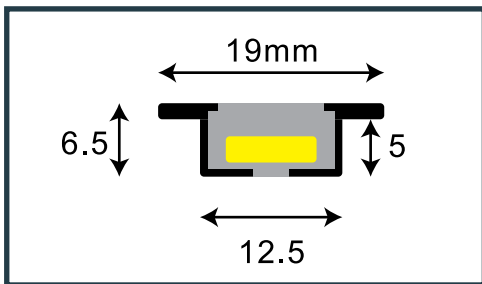

ریسه توکار خطی | SMD 2025 | ۲۲۰ ولت | IP65 | با قابلیت دیمپبل | به ازای هر یک متر

ردیف	محصول	شرح کالا	رنگ بدنه	کد کالا	رنگ نور	قیمت (ریال)
۱	ماترا MATRA	تراشه : SMD ۲۰۲۵ تراکم : ۲۸۰ لامپ مصرف : ۸٫۵ وات روشنایی: ۵۸۰ لومن واحدبرش: ۵۰ سانت سایز : روی ریسسه ۱۹×۶٫۵ سایز : پشت ریسسه ۱۲٫۵×۵	سفید ○ مشکی ●	320251280	آفتابی ● استاندارد ● مهتابی ○	۶,۱۸۰,۰۰۰
۲		سرسیم ریسسه ماترا	سفید ○	SOKET 320251280	---	۶,۱۸۰,۰۰۰
۳		درپوش انتهایی ماترا	سفید ○	END CAP 320251280	---	۱۸۰,۰۰۰