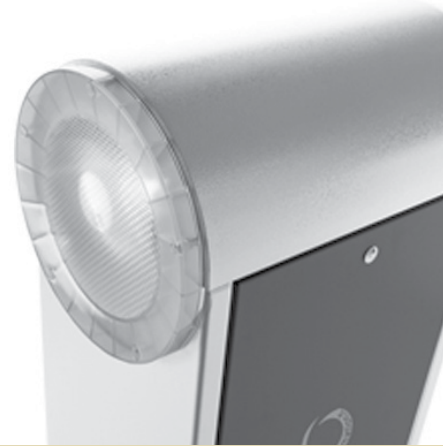

SOMMER
Made in Germany

Made in Netherland
DOCO
door-solutions

SOMMER
Made in Germany

KEY
AUTOMATION
Made in Italy

KEY
AUTOMATION
Made in Italy

- اپراتور درب شیشه ای key
- در دو مدل هر لنگه 80 کیلو و هر لنگه 120 کیلو.
- دارای باطری جهت استفاده در زمان قطع برق.
- دارای قفل برقی جهت امنیت بیشتر.
- دارای 2 عدد رادار بالای درب و 1 عدد چشم بین درب.
- دارای کلید سلکتوری 6 حالت.
- قابلیت نصب ریموت کنترل و دستگاه کارتی فابریک key.
- طول اپراتور درب شیشه ای key 4,20 متر می باشد.
- کاور اپراتور key تمام آلومینیوم می باشد.
- اپراتور درب شیشه ای key دارای 1 سال گارانتی می باشد.