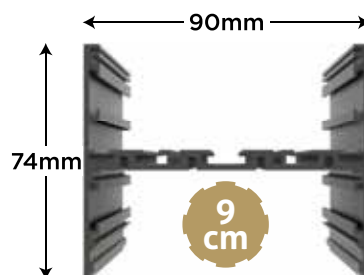

پنل های روکار ، آویز و تریم لس (چراغ خطی توکار بدون لبه) خطی SMD | بدنه آلومینیوم (LINEAR)

ردیف	محصول	شرح کالا	رنگ بدنه	کد کالا	رنگ نور	قیمت (ریال)
۴	اورال ORAL ۱ متر	بدنه ۹ سانتیمتر | ۲۴ وات روشنایی: ۸۵ لومن بر وات زاویه تابش: ۱۲۰ درجه سایز: ۷۴ × ۹۰ × ∞ نوع نصب: روکار، آویز، تریم لس	سفید ○ مشکی ● سفارشی ⊘	MBPLPR 100024	آفتابی ● استاندارد ● مهتابی ○	۵۹,۹۸۰,۰۰۰ ۶۷,۴۸۰,۰۰۰ ۵۹,۹۸۰,۰۰۰
۵	۱ متر	بدنه ۹ سانتیمتر | ۴۸ وات روشنایی: ۸۵ لومن بر وات زاویه تابش: ۱۲۰ درجه سایز: ۷۴ × ۹۰ × ∞ نوع نصب: روکار، آویز، تریم لس	سفید ○ مشکی ● سفارشی ⊘	MBPLPR 100048	آفتابی ● استاندارد ● مهتابی ○	۶۴,۶۰۰,۰۰۰ ۷۴,۵۵۰,۰۰۰ ۶۴,۶۰۰,۰۰۰
۶	سیم بکسل دو متری جهت آویز کردن پنل های اورال		---	BOXEL AVIZ 2M	---	۳,۵۸۰,۰۰۰
۷	ساخت زانو پنل خطی		---	90032	---	۸,۲۳۰,۰۰۰