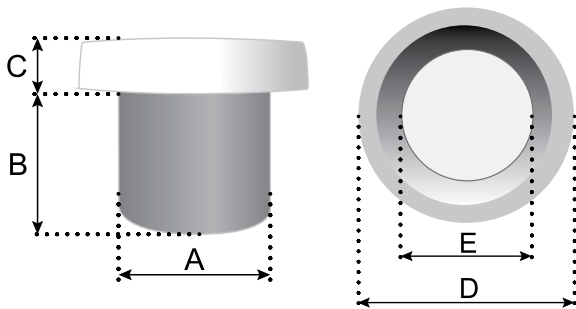

هواکش فورام | کم صدا | ۱۸ ماه گارنتی

ردیف	محصول	شرح کالا	رنگ بدنه	کد کالا	قیمت (ریال)
	ایرنا AIRNOVA ۱۲	توان : ۱۲ وات-۲۲۰ ولت	سفید ○	10000112	۷,۹۸۰,۰۰۰
		قطر خروجی : ۱۰ سانتی متر	مشکی ●	10000113	۸,۷۰۰,۰۰۰
		جریان هوا : ۱۲۰ متر مکعب در ساعت	نقره ای ○	10000114	۹,۷۳۰,۰۰۰
		مساحت پوشش : ۶ تا ۱۰ مترمربع	طلایی ●	10000115	۹,۷۳۰,۰۰۰
		سایز : ۱۷۰ × ۱۱۱	گرانیتی ○	10000117	۹,۷۳۰,۰۰۰
			کروم ○	10000116	۱۰,۹۸۰,۰۰۰

ابعاد : (میلی متر)

A : 94   D : 170
B : 70   E : 93
C : 41