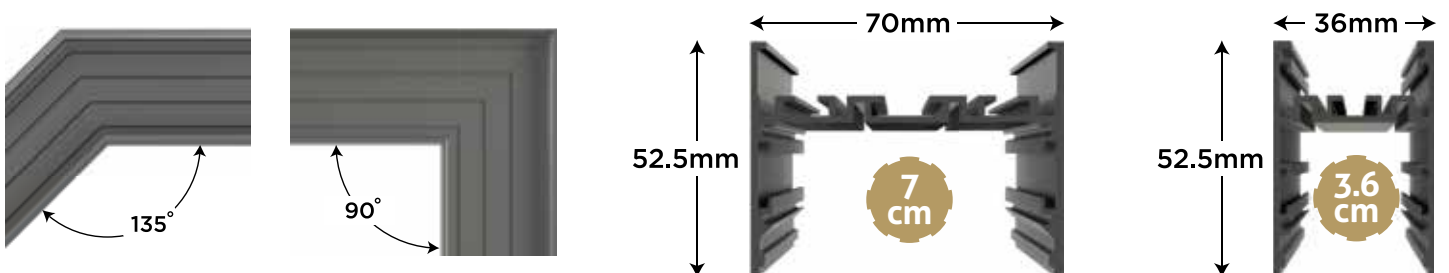

پنل های روکار ، آویز و تریم لس (چراغ خطی توکار بدون لبه) خطی SMD | بدنه آلومینیوم (LINEAR)

ردیف	محصول	شرح کالا	رنگ بدنه	کد کالا	رنگ نور	قیمت (ریال)

کلیه پنل های خطی با چیپهای HIGH LUMEN با 30% افزایش نور در رنگ استاندارد قابل ارائه می باشد.

پنل ها به صورت IP و دیمیبل قابل ارائه می باشد با اختلاف 25%.

۴۶,۱۹۰,۰۰۰	آفتابی	بدنه ۳/۶ سانتیمتر | ۲۴ وات	سفید	MBCLCR	●	روشنایی: ۸۵ لومن بر وات زاویه تابش: ۱۲۰ درجه سایز: ∞ × ۳۶ × ۵۲/۵ نوع نصب: روکار، آویز، تریم لس	3.6 cm	اورال ORAL	۱
۴۹,۷۵۰,۰۰۰	استاندارد		مشکی	100024	●				
۴۶,۱۹۰,۰۰۰	مهتابی		سفارشی		○				
۵۱,۱۸۰,۰۰۰	آفتابی	بدنه ۷ سانتیمتر | ۲۴ وات	سفید	MBELER	●	روشنایی: ۸۵ لومن بر وات زاویه تابش: ۱۲۰ درجه سایز: ∞ × ۷۰ × ۵۲/۵ نوع نصب: روکار، آویز، تریم لس	7 cm		۲
۵۶,۲۳۰,۰۰۰	استاندارد		مشکی	100024	●				
۵۱,۱۸۰,۰۰۰	مهتابی		سفارشی		○				
۵۷,۲۵۰,۰۰۰	آفتابی	بدنه ۷ سانتیمتر | ۴۸ وات	سفید	MBELER	●	روشنایی: ۸۵ لومن بر وات زاویه تابش: ۱۲۰ درجه سایز: ∞ × ۷۰ × ۵۲/۵ نوع نصب: روکار، آویز، تریم لس	7 cm		۳
۶۲,۲۵۰,۰۰۰	استاندارد		مشکی	100048	●				
۵۷,۲۵۰,۰۰۰	مهتابی		سفارشی		○