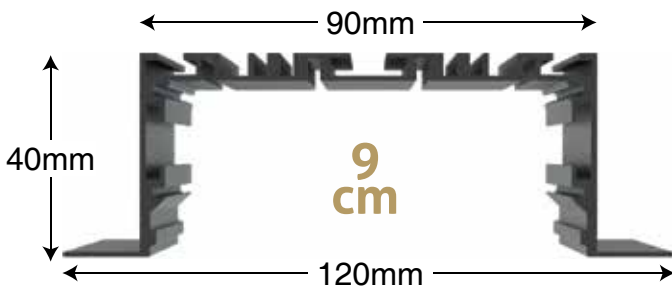

پنل های توکار خطی SMD | بدنه آلومینیوم (LINEAR)

ردیف	محمول	شرح کالا	رنگ بدنه	کد کالا	رنگ نور	قیمت (ریال)
دانوب DANUB ۱ متر ۴		بدنه ۷ سانتیمتر | ۲۴ وات روشنایی: ۸۵ لومن بر وات زاویه تابش: ۱۲۰ درجه سایز: ۵۵ × ۹۰ × ∞ عرض برش: ۷۵ میلیمتر	سفید ○ مشکی ● سفارشی ⊘	MBELE	آفتابی ●	۵۱,۱۸۰,۰۰۰
				100024	استاندارد ●	۵۶,۲۳۰,۰۰۰
					مهتابی ○	۵۱,۱۸۰,۰۰۰
۱ متر ۵		بدنه ۷ سانتیمتر | ۴۸ وات روشنایی: ۸۵ لومن بر وات زاویه تابش: ۱۲۰ درجه سایز: ۵۵ × ۹۰ × ∞ عرض برش: ۷۵ میلیمتر	سفید ○ مشکی ● سفارشی ⊘	MBELE	آفتابی ●	۵۷,۲۵۰,۰۰۰
				100048	استاندارد ●	۶۲,۲۵۰,۰۰۰
					مهتابی ○	۵۷,۲۵۰,۰۰۰
۱ متر ۶		بدنه ۹ سانتیمتر | ۲۴ وات روشنایی: ۸۵ لومن بر وات زاویه تابش: ۱۲۰ درجه سایز: ۵۵ × ۱۲۰ × ∞ عرض برش: ۱۰۰ میلیمتر	سفید ○ مشکی ● سفارشی ⊘	MBPLP	آفتابی ●	۵۶,۲۴۰,۰۰۰
				100024	استاندارد ●	۶۱,۱۹۰,۰۰۰
					مهتابی ○	۵۶,۲۴۰,۰۰۰
۱ متر ۷		بدنه ۹ سانتیمتر | ۴۸ وات روشنایی: ۸۵ لومن بر وات زاویه تابش: ۱۲۰ درجه سایز: ۵۵ × ۱۲۰ × ∞ عرض برش: ۱۰۰ میلیمتر	سفید ○ مشکی ● سفارشی ⊘	MBPLP	آفتابی ●	۶۲,۳۲۰,۰۰۰
				100048	استاندارد ●	۶۹,۵۰۰,۰۰۰
					مهتابی ○	۶۲,۳۲۰,۰۰۰