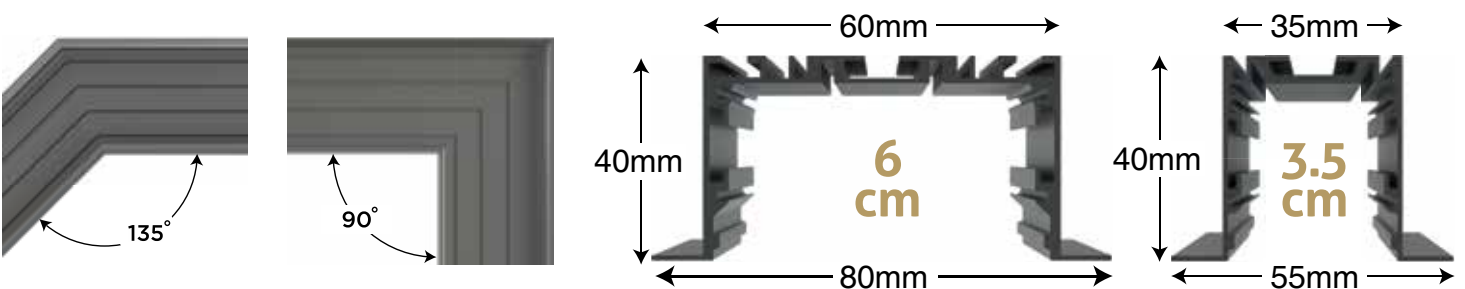

پنل های توکار خطی SMD | بدنه آلومینیوم (LINEAR)

ردیف	محصول	شرح کالا	رنگ بدنه	کد کالا	رنگ نور	قیمت (ریال)

کلیه پنل های خطی با چیپهای HIGH LUMEN با 30% افزایش نور در رنگ استاندارد قابل ارائه می باشد.

پنل ها به صورت IP و دیمیبل قابل ارائه می باشد با اختلاف 25%.

۴۶,۱۹۰,۰۰۰	آفتابی ●	MBCLC	سفید ○	بدنه ۳/۵ سانتیمتر | ۲۴ وات	روشنایی: ۸۵ لومن بر وات	دانبوب DANUB ۱ متر
۴۹,۷۵۰,۰۰۰	استاندارد ●	100024	مشکی ●	زاویه تابش: ۱۲۰ درجه	سایز: ۵۵ × ۵۵ × ∞	
۴۶,۱۹۰,۰۰۰	مهتابی ○		سفارشی ⊘	عرض برش: ۴۰ میلیمتر		
۴۹,۴۸۰,۰۰۰	آفتابی ●	MBDLD	سفید ○	بدنه ۶ سانتیمتر | ۲۴ وات	روشنایی: ۸۵ لومن بر وات	۲ متر
۵۴,۸۹۰,۰۰۰	استاندارد ●	100024	مشکی ●	زاویه تابش: ۱۲۰ درجه	سایز: ۵۵ × ۸۰ × ∞	
۴۹,۴۸۰,۰۰۰	مهتابی ○		سفارشی ⊘	عرض برش: ۶۵ میلیمتر		
۵۲,۴۴۰,۰۰۰	آفتابی ●	MBDLD	سفید ○	بدنه ۶ سانتیمتر | ۴۸ وات	روشنایی: ۸۵ لومن بر وات	۳ متر
۵۷,۴۵۰,۰۰۰	استاندارد ●	100048	مشکی ●	زاویه تابش: ۱۲۰ درجه	سایز: ۵۵ × ۸۰ × ∞	
۵۲,۴۴۰,۰۰۰	مهتابی ○		سفارشی ⊘	عرض برش: ۶۵ میلیمتر