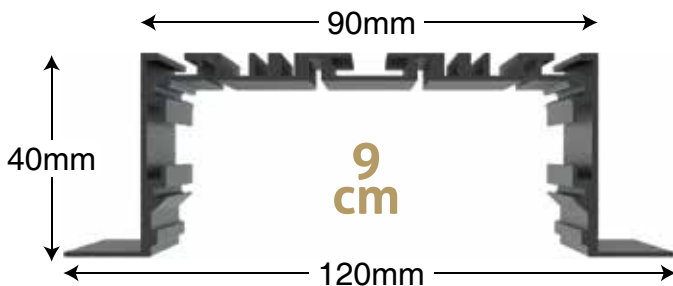

پنل های توکار خطی SMD | بدنه آلومینیوم (LINEAR)

ردیف	محصول	شرح کالا	رنگ بدنه	کد کالا	رنگ نور	تعداد در کارتن
دانوب DANUB		بدنه ۷ سانتیمتر | ۲۴ وات روشنایی: ۸۵ لومن بر وات زاویه تابش: ۱۲۰ درجه سایز: ۵۵ × ۹۰ × ∞ عرض برش: ۷۵ میلیمتر	سفید ○ مشکی ● سفارشی ⊘	MBELE 100024	آفتابی ● استاندارد ● مهتابی ○	۴
۵		بدنه ۷ سانتیمتر | ۴۸ وات روشنایی: ۸۵ لومن بر وات زاویه تابش: ۱۲۰ درجه سایز: ۵۵ × ۹۰ × ∞ عرض برش: ۷۵ میلیمتر	سفید ○ مشکی ● سفارشی ⊘	MBELE 100048	آفتابی ● استاندارد ● مهتابی ○	۱ متر
۶		بدنه ۹ سانتیمتر | ۲۴ وات روشنایی: ۸۵ لومن بر وات زاویه تابش: ۱۲۰ درجه سایز: ۵۵ × ۱۲۰ × ∞ عرض برش: ۱۰۰ میلیمتر	سفید ○ مشکی ● سفارشی ⊘	MBPLP 100024	آفتابی ● استاندارد ● مهتابی ○	۱ متر
۷		بدنه ۹ سانتیمتر | ۴۸ وات روشنایی: ۸۵ لومن بر وات زاویه تابش: ۱۲۰ درجه سایز: ۵۵ × ۱۲۰ × ∞ عرض برش: ۱۰۰ میلیمتر	سفید ○ مشکی ● سفارشی ⊘	MBPLP 100048	آفتابی ● استاندارد ● مهتابی ○	۱ متر