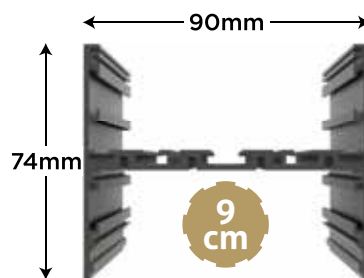

پنل های روکار ، آویز و تریم لس (چراغ خطی توکار بدون لبه) خطی SMD | بدنه آلومینیوم (LINEAR)

ردیف	محصول	شرح کالا	رنگ بدنه	کد کالا	رنگ نور	تعداد در کارتن
۴	اورال ORAL	بدنه ۹ سانتیمتر | ۲۴ وات روشنایی: ۸۵ لومن بر وات زاویه تابش: ۱۲۰ درجه سایز: ۷۴ × ۹۰ × ∞ نوع نصب: روکار، آویز، تریم لس	سفید ○ مشکی ● سفارشی ⊘	MBPLPR 100024	آفتابی ● استاندارد ● مهتابی ○	۱ متر
۵		بدنه ۹ سانتیمتر | ۴۸ وات روشنایی: ۸۵ لومن بر وات زاویه تابش: ۱۲۰ درجه سایز: ۷۴ × ۹۰ × ∞ نوع نصب: روکار، آویز، تریم لس	سفید ○ مشکی ● سفارشی ⊘	MBPLPR 100048	آفتابی ● استاندارد ● مهتابی ○	۱ متر
۶		سیم بکسل دو متری جهت آویز کردن پنل های اورال	---	BOXEL AVIZ 2M	---	۱
۷		ساخت زانو پنل خطی	---	90032	---	۱