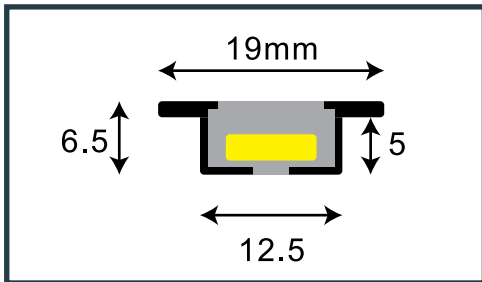

ریسه توکار خطی | SMD 2025 | ۲۲۰ ولت | IP65 | با قابلیت دیمپبل | به ازای هر یک متر

ردیف	محصول	شرح کالا	رنگ بدنه	کد کالا	رنگ نور	تعداد در کارتن
۱	ماترا MATRA	تراشه : SMD ۲۰۲۵ تراکم : ۲۸۰ لامپ مصرف : ۸٫۵ وات روشنایی : ۵۸۰ لومن واحدبرش : ۵۰ سانت سایز : روی ریسسه ۱۹×۶٫۵ سایز : پشت ریسسه ۱۲٫۵×۵	سفید ○ مشکی ●	320251280	آفتابی ● استاندارد ● مهتابی ○	۵۰
۲		سرسیم ریسسه ماترا	سفید ○	SOKET 320251280	---	۱
۳		درپوش انتهایی ماترا	سفید ○	END CAP 320251280	---	۱