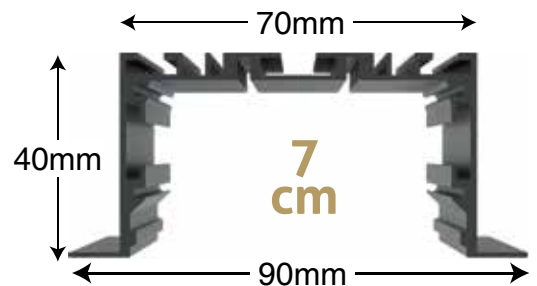

پنل های توکار خطی SMD | بدنه آلومینیوم (LINEAR)

ردیف	محصول	شرح کالا	رنگ بدنه	کد کالا	رنگ نور	تعداد در کارتن
دانوب DANUB		بدنه ۷ سانتیمتر | ۲۴ وات روشنایی: ۸۵ لومن بر وات زاویه تابش: ۱۲۰ درجه سایز: ۵۵ × ۹۰ × ∞ عرض برش: ۷۵ میلیمتر	سفید ○ مشکی ● سفارشی ⊘	MBELE 100024	آفتابی ● استاندارد ● مهتابی ○	۴
۵		بدنه ۷ سانتیمتر | ۴۸ وات روشنایی: ۸۵ لومن بر وات زاویه تابش: ۱۲۰ درجه سایز: ۵۵ × ۹۰ × ∞ عرض برش: ۷۵ میلیمتر	سفید ○ مشکی ● سفارشی ⊘	MBELE 100048	آفتابی ● استاندارد ● مهتابی ○	۱ متر
۶		بدنه ۹ سانتیمتر | ۲۴ وات روشنایی: ۸۵ لومن بر وات زاویه تابش: ۱۲۰ درجه سایز: ۵۵ × ۱۲۰ × ∞ عرض برش: ۱۰۰ میلیمتر	سفید ○ مشکی ● سفارشی ⊘	MBPLP 100024	آفتابی ● استاندارد ● مهتابی ○	۱ متر
۷		بدنه ۹ سانتیمتر | ۴۸ وات روشنایی: ۸۵ لومن بر وات زاویه تابش: ۱۲۰ درجه سایز: ۵۵ × ۱۲۰ × ∞ عرض برش: ۱۰۰ میلیمتر	سفید ○ مشکی ● سفارشی ⊘	MBPLP 100048	آفتابی ● استاندارد ● مهتابی ○	۱ متر