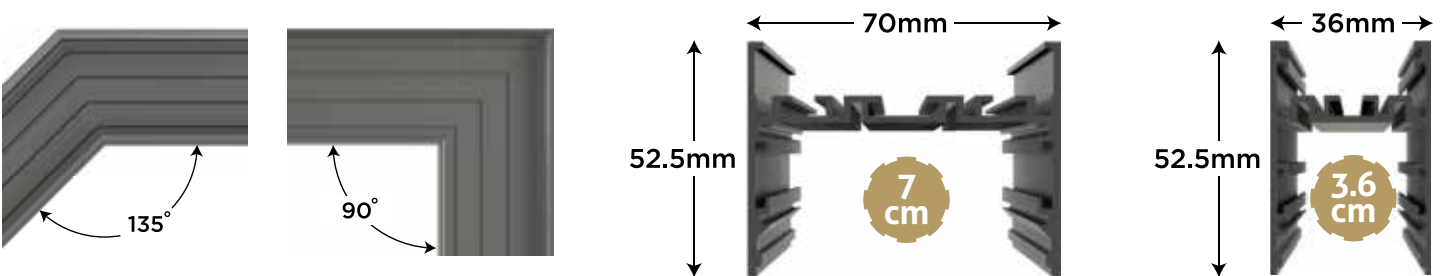

پنل های روکار ، آویز و تریم لس (چراغ خطی توکار بدون لبه) خطی SMD | بدنه آلومینیوم (LINEAR)

ردیف محصول شرح کالا رنگ بدنه کد کالا رنگ نور تعداد در کارتن

کلیه پنل های خطی با چیپهای HIGH LUMEN با 30% افزایش نور در رنگ استاندارد قابل ارائه می باشد.

پنل ها به صورت IP و دیمیبل قابل ارائه می باشد با اختلاف 25%.

۱ متر	● آفتابی ● استاندارد ○ مهتابی	MBCLCR 100024	○ سفید ● مشکی ⊘ سفارشی	بدنه ۳/۶ سانتیمتر | ۲۴ وات روشنایی: ۸۵ لومن بر وات زاویه تابش: ۱۲۰ درجه سایز : ۵۲/۵ × ۳۶ × ∞ نوع نصب : روکار، آویز، تریم لس	3.6 cm	اورال ORAL ۱
۱ متر	● آفتابی ● استاندارد ○ مهتابی	MBELER 100024	○ سفید ● مشکی ⊘ سفارشی	بدنه ۷ سانتیمتر | ۲۴ وات روشنایی: ۸۵ لومن بر وات زاویه تابش: ۱۲۰ درجه سایز : ۵۲/۵ × ۷۰ × ∞ نوع نصب : روکار، آویز، تریم لس	7 cm	۲
۱ متر	● آفتابی ● استاندارد ○ مهتابی	MBELER 100048	○ سفید ● مشکی ⊘ سفارشی	بدنه ۷ سانتیمتر | ۴۸ وات روشنایی: ۸۵ لومن بر وات زاویه تابش: ۱۲۰ درجه سایز : ۵۲/۵ × ۷۰ × ∞ نوع نصب : روکار، آویز، تریم لس	7 cm	۳