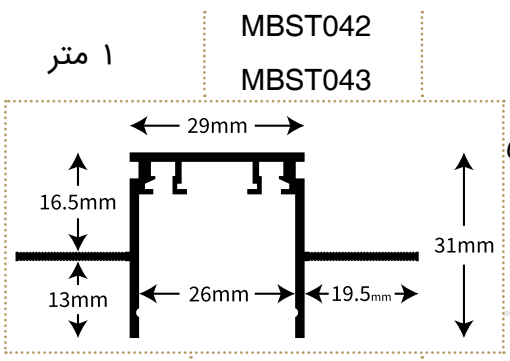

ریل مگنت توکار بدون لبه (تریم لس) | نوع اتصال چراغ ها روی ریل بر اساس نیروی مغناطیسی و قفل امنیتی است.

ردیف	محصول	شرح کالا	رنگ بدنه	کد کالا	تعداد در کارتن
۱		شاخه : ۲متری و ۳متری جنس بدنه: آلومینیوم سایز : ۳۱ × ۲۶ × ۰۰ عرض برش: ۳۲ میلیمتر اتصالات : مستقیم و زاویه ها	مشکی ●	MBST042 MBST043	۱ متر
۲		رابط ریل مگنت توکار زاویه ۹۰ درجه دیوار به سقف	مشکی ●	MBST04-1	۱
۳		رابط ریل مگنت توکار زانو ۹۰ درجه (ال)	مشکی ●	MBST04-2	۱
۴		رابط ریل مگنت توکار سه طرفه	مشکی ●	MBST04-3	۱
۵		رابط ریل مگنت توکار چهار طرفه	مشکی ●	MBST04-4	۱