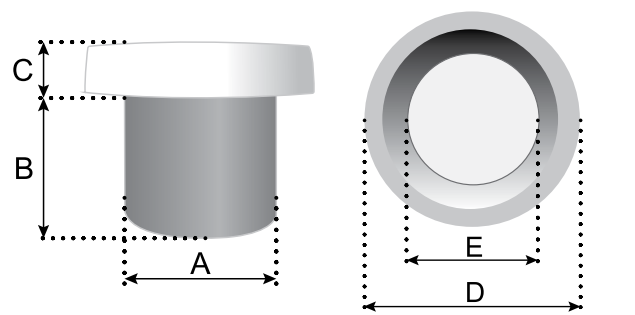

هواکش فورام | کم صدا | ۱۸ ماه گارنتی

ردیف	محبصول	شرح کالا	رنگ بدنه	کد کالا	تعداد در کارتن
۱	ایر نووا AIRNOVA	توان : ۱۲ وات-۲۲۰ ولت قطر خروجی : ۱۰ سانتی متر جریان هوا : ۱۲۰ متر مکعب در ساعت مساحت پوشش : ۶ تا ۱۰ مترمربع سایز : ۱۷۰ × ۱۱۱	☐ سفید ☒ مشکی ☐ نقره ای ☐ طلایی ☐ گرانیتی ☐ کروم	10000112 10000113 10000114 10000115 10000117 10000116	۱۲

ابعاد : (میلی متر)

A : 94   D : 170
B : 70   E : 93
C : 41