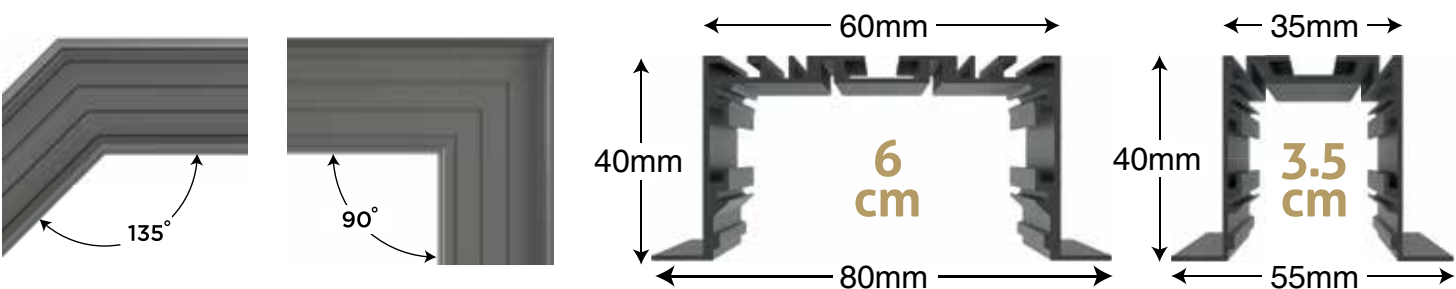

پنل های توکار خطی SMD | بدنه آلومینیوم (LINEAR)

ردیف محصول شرح کالا رنگ بدنه کد کالا رنگ نور تعداد در کارتن

کلیه پنل های خطی با چیپهای HIGH LUMEN با 30% افزایش نور در رنگ استاندارد قابل ارائه می باشد.

پنل ها به صورت IP و دیمیبل قابل ارائه می باشد با اختلاف 25%.

۱ متر	● آفتابی ● استاندارد ○ مهتابی	MBCLC 100024	○ سفید ● مشکی ⊘ سفارشی	بدنه ۳/۵ سانتیمتر | ۲۴ وات روشنایی: ۸۵ لومن بر وات زاویه تابش: ۱۲۰ درجه سایز: ۵۵ × ۵۵ × ∞ عرض برش: ۴۰ میلیمتر	3.5 cm	دانوب DANUB ۱
۱ متر	● آفتابی ● استاندارد ○ مهتابی	MBDL D 100024	○ سفید ● مشکی ⊘ سفارشی	بدنه ۶ سانتیمتر | ۲۴ وات روشنایی: ۸۵ لومن بر وات زاویه تابش: ۱۲۰ درجه سایز: ۵۵ × ۸۰ × ∞ عرض برش: ۶۵ میلیمتر	6 cm	۲
۱ متر	● آفتابی ● استاندارد ○ مهتابی	MBDL D 100048	○ سفید ● مشکی ⊘ سفارشی	بدنه ۶ سانتیمتر | ۴۸ وات روشنایی: ۸۵ لومن بر وات زاویه تابش: ۱۲۰ درجه سایز: ۵۵ × ۸۰ × ∞ عرض برش: ۶۵ میلیمتر	6 cm	۳